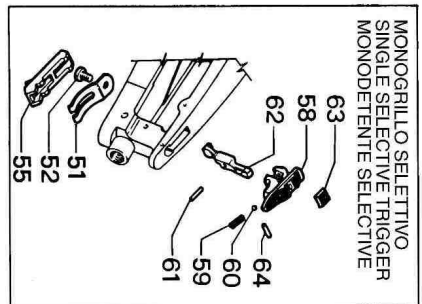

ASE 90

CANNE CON FORI ANTIPENNAMENTO
PORTED BARRELS
CANONS AVEC TROUS D'EVENETS

MONOGRILLO SELETTIVO
SINGLE SELECTIVE TRIGGER
MONODETENTE SELETTIVE

MONOGRILLO INVERTITO
REVERSED SINGLE TRIGGER
MONODETENTE INVERSE

BATTERIA DI RICAMBIO
INTERCHANGEABLE TRIGGER
LOCK ASSEMBLY
ENSEMBLE SOUS-GARDE
INTERCHANGEABLE