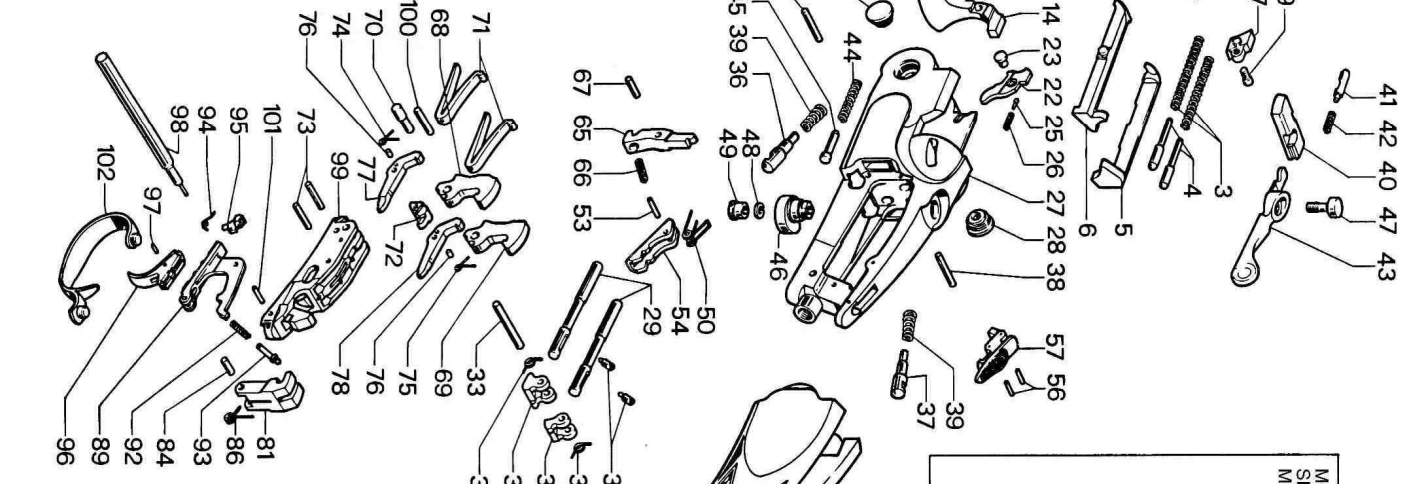

ASE 90

CANNE CON FORI ANTIPENNAMENTO
PORTED BARRELS
CANONS AVEC TROUS D'EVENETS

MONOGRILLO SELETTIVO
SINGLE SELECTIVE TRIGGER
MONODETENTE SELETTIVE

MONOGRILLO INVERTITO
REVERSED SINGLE TRIGGER
MONODETENTE INVERSE

BATTERIA DI RICAMBIO
INTERCHANGEABLE TRIGGER
LOCK ASSEMBLY
ENSEMBLE SOUS-GARDE
INTERCHANGEABLE