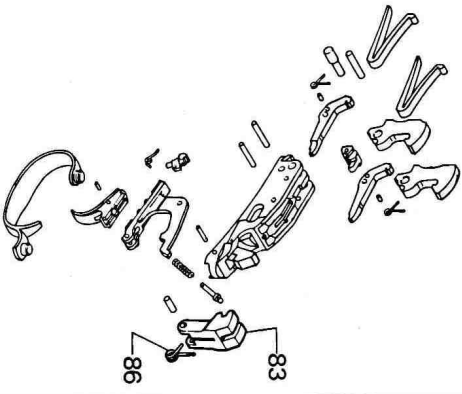

ASE 90

CANNE CON FORI ANTIPENNAMENTO
PORTED BARRELS
CANONS AVEC TROUS D'EVENETS

MONOGRILLO SELETTIVO
SINGLE SELECTIVE TRIGGER
MONODETENTE SELETTIVE

MONOGRILLO INVERTITO
REVERSED SINGLE TRIGGER
MONODETENTE INVERSE

BATTERIA DI RICAMBIO
INTERCHANGEABLE TRIGGER
LOCK ASSEMBLY
ENSEMBLE SOUS-GARDE
INTERCHANGEABLE