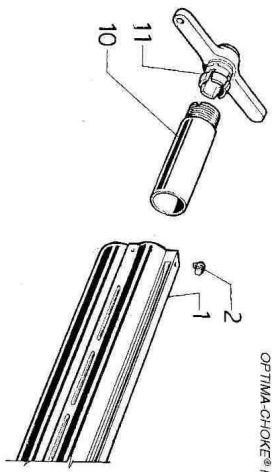

DT10 TRIDENT

OPTIMA-CHOKE® INTERNI
INTERNAL OPTIMA-CHOKE®
OPTIMA-CHOKE® INTERIEURS

OPTIMA-CHOKE® ESTERNI
EXTERNAL OPTIMA-CHOKE®
OPTIMA-CHOKE® ALLONGES

MONOGHILLO SELETTIVO
SINGLE SELECTIVE TRIGGER - MONODETENTE SELETTIVE

MONOGHILLO SELETTIVO E
MONOGHILLO SELETTIVO BLOCCATO
SINGLE SELECTIVE TRIGGER AND
SINGLE SELECTIVE BLOCKED TRIGGER
MONODETENTE SELETTIVE ET
MONODETENTE SELETTIVE BLOQUEE

BATTERIA DI RICAMBIO
INTERCHANGEABLE TRIGGER
LOCK ASSEMBLY
ENSEMBLE SOUS-GARDE
INTERCHANGEABLE