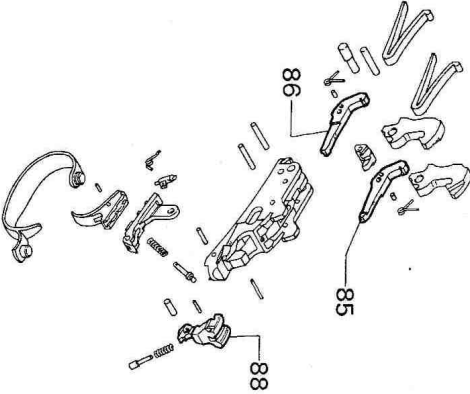

DT10 TRIDENT

OPTIMA-CHOKE® INTERNI
INTERNAL OPTIMA-CHOKE®
OPTIMA-CHOKE® INTERIEURS

OPTIMA-CHOKE® ESTERNI
EXTERNAL OPTIMA-CHOKE®
OPTIMA-CHOKE® ALLONGES

MONOGHILLO SELETTIVO
SINGLE SELECTIVE TRIGGER - MONODETENTE SELETTIVE

MONOGHILLO SELETTIVO E
MONOGHILLO SELETTIVO BLOCCATO
SINGLE SELECTIVE TRIGGER AND
SINGLE SELECTIVE BLOCKED TRIGGER
MONODETENTE SELETTIVE ET
MONODETENTE SELETTIVE BLOQUEE

BATTERIA DI RICAMBIO
INTERCHANGEABLE TRIGGER
LOCK ASSEMBLY
ENSEMBLE SOUS-GARDE
INTERCHANGEABLE