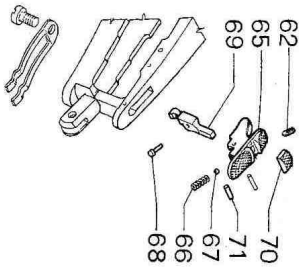

DT10 TRIDENT

OPTIMA-CHOKE® INTERNI
INTERNAL OPTIMA-CHOKE®
OPTIMA-CHOKE® INTERIEURS

OPTIMA-CHOKE® ESTERNI
EXTERNAL OPTIMA-CHOKE®
OPTIMA-CHOKE® ALLONGES

MONOGHILLO SELETTIVO
SINGLE SELECTIVE TRIGGER - MONODETENTE SELETTIVE

MONOGHILLO SELETTIVO E
MONOGHILLO SELETTIVO BLOCCATO
SINGLE SELECTIVE TRIGGER AND
SINGLE SELECTIVE BLOCKED TRIGGER
MONODETENTE SELETTIVE ET
MONODETENTE SELETTIVE BLOQUEE

BATTERIA DI RICAMBIO
INTERCHANGEABLE TRIGGER
LOCK ASSEMBLY
ENSEMBLE SOUS-GARDE
INTERCHANGEABLE