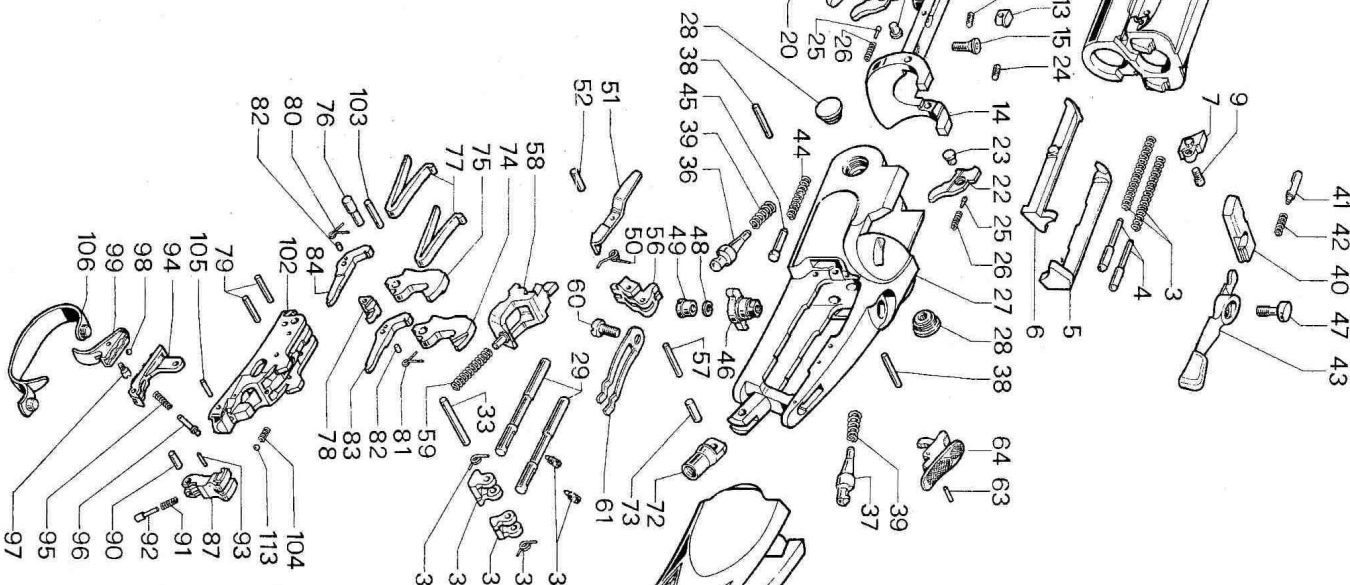

DT10 TRIDENT

OPTIMA-CHOKE® INTERNI
INTERNAL OPTIMA-CHOKE®
OPTIMA-CHOKE® INTERIEURS

OPTIMA-CHOKE® ESTERNI
EXTERNAL OPTIMA-CHOKE®
OPTIMA-CHOKE® ALLONGES

MONOGHILLO SELETTIVO
SINGLE SELECTIVE TRIGGER - MONODETENTE SELETTIVE

MONOGHILLO SELETTIVO E
MONOGHILLO SELETTIVO BLOCCATO
SINGLE SELECTIVE TRIGGER AND
SINGLE SELECTIVE BLOCKED TRIGGER
MONODETENTE SELETTIVE ET
MONODETENTE SELETTIVE BLOQUEE

BATTERIA DI RICAMBIO
INTERCHANGEABLE TRIGGER
LOCK ASSEMBLY
ENSEMBLE SOUS-GARDE
INTERCHANGEABLE